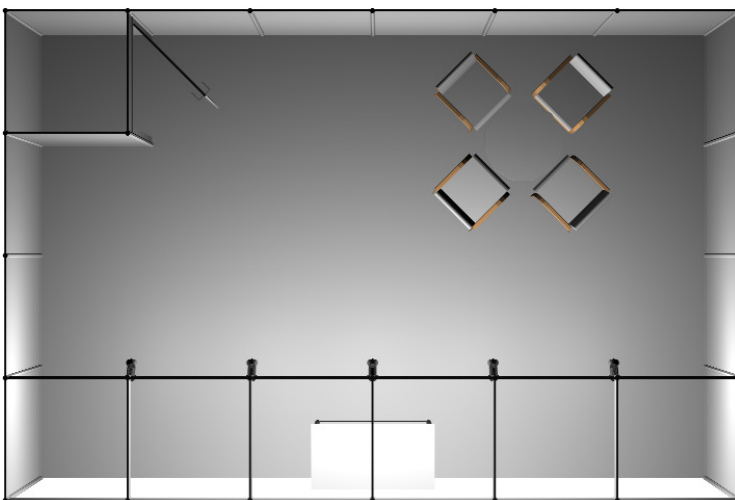

Systemstand (3x3) – Reihenstand mit Teppichboden

Ansicht

Draufsicht

Ausstattung:

Systembaustand:
2.500 mm Höhe
Rück- und Seitenwände lichtgrau

Teppichboden:
Top Rips Favorit

Nicht im Angebot:
Vorgehängte Blende lichtgrau
3 Strahler à 70 Watt

Systemstand (5x4) – Reihenstand mit Grundausstattung

Ansicht

Draufsicht

Ausstattung:

Systembaustand:
2.500 mm Höhe
Rück- und Seitenwände lichtgrau

Teppichboden:
Top Rips Favorit

Nicht im Angebot:
Vorgehängte Blende Lichtgrau
4 Strahler à 70 Watt
1 Sitzgruppe und 1 Infotheke

Systemstand (6x4) – Reihenstand mit Kabine und Grundausstattung

Ansicht

Draufsicht

Ausstattung:

Systembaustand:
2.500 mm Höhe
Rück- und Seitenwände lichtgrau

Teppichboden:
Top Rips Favorit

Nicht im Angebot:

Vorgehängte Blende lichtgrau
5 Strahler à 70 Watt
1 Infotheke und 1 Sitzgruppe,
1 Kabine (1 m x 1 m)