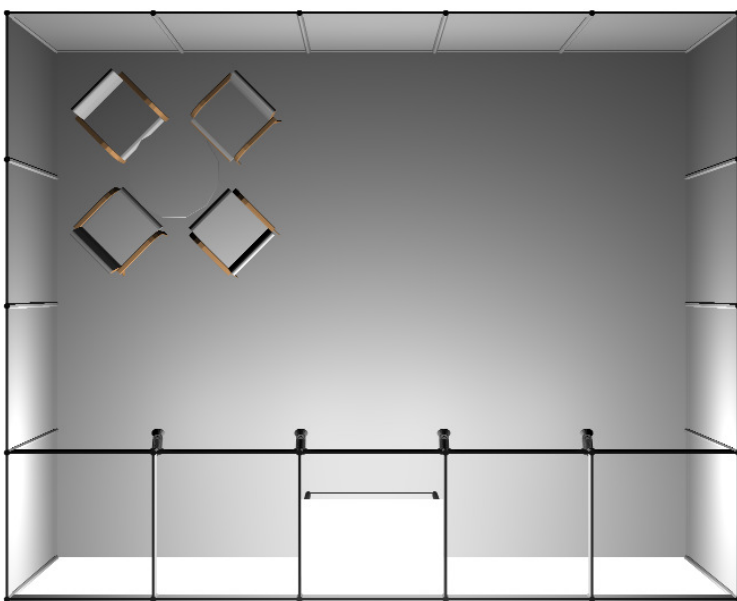

Systemstand (3x3) – Reihenstand mit Teppichboden

Ansicht

Draufsicht

Ausstattung:

Systembaustand:
2.500 mm Höhe
Rück- und Seitenwände lichtgrau

Teppichboden:
Top Rips Favorit

Nicht im Angebot:
Vorgehängte Blende lichtgrau
3 Strahler à 70 Watt

Systemstand (5x4) – Reihenstand mit Grundausstattung

Ansicht

Draufsicht

Ausstattung:

Systembaustand:
2.500 mm Höhe
Rück- und Seitenwände lichtgrau

Teppichboden:
Top Rips Favorit

Nicht im Angebot:
Vorgehängte Blende Lichtgrau
4 Strahler à 70 Watt
1 Sitzgruppe und 1 Infotheke

Systemstand (6x4) – Reihenstand mit Kabine und Grundausstattung

Ansicht

Draufsicht

Ausstattung:

Systembaustand:
2.500 mm Höhe
Rück- und Seitenwände lichtgrau

Teppichboden:
Top Rips Favorit

Nicht im Angebot:

Vorgehängte Blende lichtgrau
5 Strahler à 70 Watt
1 Infotheke und 1 Sitzgruppe,
1 Kabine (1 m x 1 m)